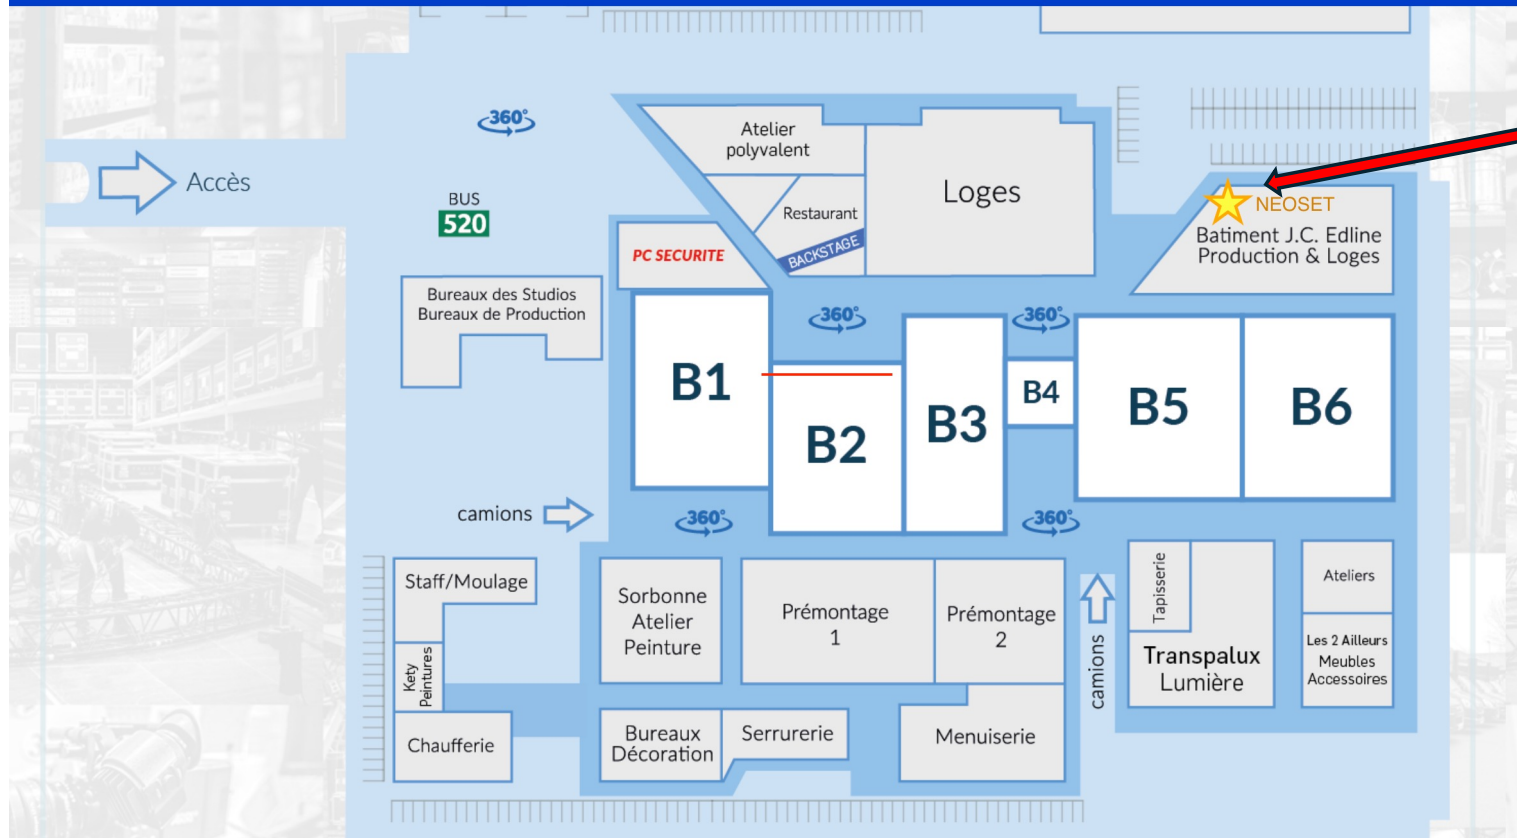

# STUDIOS DE BRY

**BUREAU NEOSET**

★ **NEOSET**  
Batiment J.C. Edline  
Production & Loges

2 Av. de l'Europe, 94360 Bry-sur-Marne