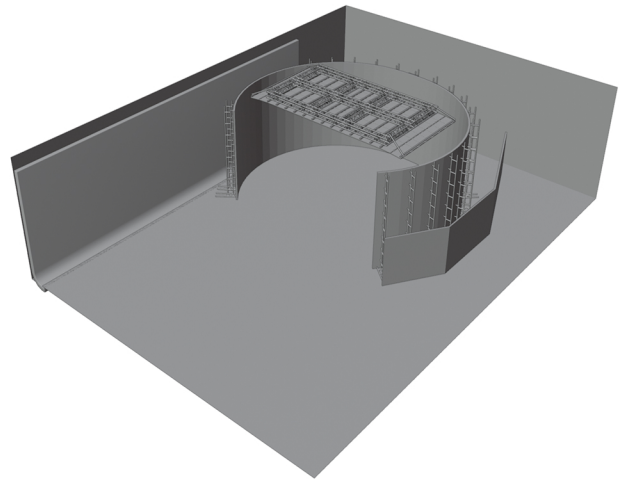

Studio NEO.B4

Studio

- Surface Globale : 290m²
- Longueur : 20,2m
- Largeur 14,2m
- Hauteur sous poutres : 4,95m
- Accès porte : H 3m x L 2,80m

Cyclo LED

- Mur : 23m x 4m
- Plafond : 8m x 4m
- Diamètre utile : 10,30 m
- Largeur ouverture : 7,40 m
- Recul : 9m

LED

- Pitch : 2.6
- Luminosité maximale : 1500 nits
- Taux de Balayage : 1/8
- Taux de Rafraîchissement : 7680 Hz